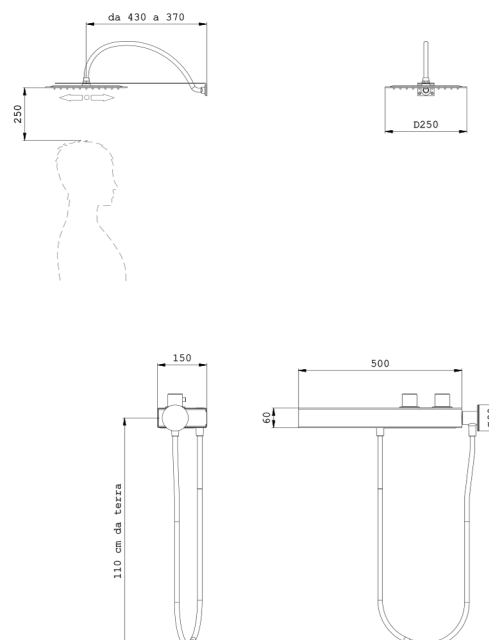

COLLEZIONE ALYSSIA

Kit Doccia Alyssia Tondo Termostatico

51200 | 51163

Praticità, versatilità e colore

Alyssia si distingue per la sua capacità di trasformare la doccia in un ambiente pratico e confortevole, grazie alla presenza di un mobile doccia che contiene al suo interno tutta la rubinetteria.

La collezione è realizzata interamente in acciaio inox spazzolato ed il solo mobile è possibile verniciarlo in 6 colori.

Specifiche

- Acciaio Inox AISI 304
- Il mobile è svincolato dalla parte superiore del 'Kit doccia Alyssia tondo' e può essere installato anche sulla parete laterale della doccia

KIT SOFFIONE

- Braccio a parete L350mm-450mm | H2mm
- Soffione Ultraslim Ø25mm | H3mm

MOBILE BASSO 2 VIE COMPLETO

- Mobile Basso 500x150mm | H60mm
- Rubinetto termostatico 2 vie
- Doccetta ALYSSIA Ø80mm
- Flessibile PVC Soft touch nero opaco 150cm
- Tapettino nero opaco