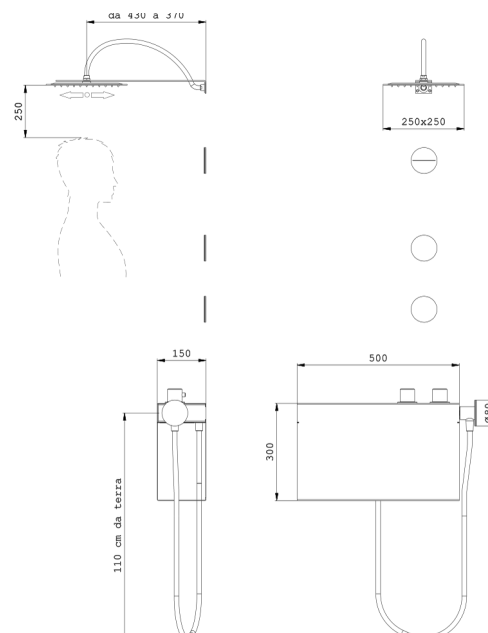

COLLEZIONE ALYSSIA

Kit Doccia Alyssia con Dorsali Quadro Termostatico

51278 | 51181

Praticità, versatilità e colore

Alyssia si distingue per la sua capacità di trasformare la doccia in un ambiente pratico e confortevole, grazie alla presenza di un mobile doccia che contiene al suo interno tutta la rubinetteria.

La collezione è realizzata interamente in acciaio inox spazzolato ed il solo mobile è possibile verniciarlo in 6 colori.

Specifiche

- Acciaio Inox AISI 304
- Il mobile è svincolato dalla parte superiore del 'Kit doccia Alyssia quadro con dorsali' e può essere installato anche sulla parete laterale della doccia

KIT SOFFIONE CON DORSALI

- Braccio a parete L350mm-450mm | H2mm
- Soffione Ultraslim 25x25mm | H3mm
- Getto cascata Ø80mm
- 2 Getti dorsali Ø80mm

MOBILE ALTO 4 VIE COMPLETO

- Mobile Alto 500x150mm | H300mm
- Rubinetto termostatico 4 vie
- Doccetta ALYSSIA Ø80mm
- Flessibile PVC Soft touch nero opaco 150cm
- Tapettino nero opaco