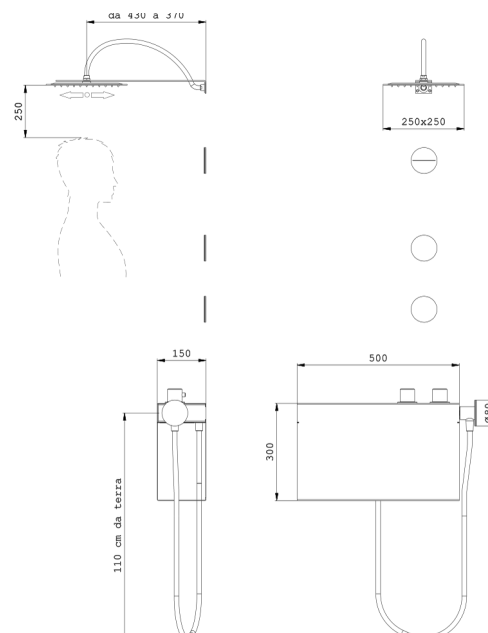

COLLEZIONE ALYSSIA

Kit Doccia Alyssia con Dorsali Quadro Miscelatore

51278 | 51185

Praticità, versatilità e colore

Alyssia si distingue per la sua capacità di trasformare la doccia in un ambiente pratico e confortevole, grazie alla presenza di un mobile doccia che contiene al suo interno tutta la rubinetteria.

La collezione è realizzata interamente in acciaio inox spazzolato ed il solo mobile è possibile verniciarlo in 6 colori.

Specifiche

- Acciaio Inox AISI 304
- Il mobile è svincolato dalla parte superiore del 'Kit doccia Alyssia quadro con dorsali' e può essere installato anche sulla parete laterale della doccia

KIT SOFFIONE CON DORSALI

- Braccio a parete L350mm-450mm | H2mm
- Soffione Ultraslim 25x25mm | H3mm
- Getto cascata Ø80mm
- 2 Getti dorsali Ø80mm

MOBILE ALTO 4 VIE COMPLETO

- Mobile Alto 500x150mm | H300mm
- Rubinetto miscelatore 4 vie
- Doccetta ALYSSIA Ø80mm
- Flessibile PVC Soft touch nero opaco 150cm
- Tapettino nero opaco