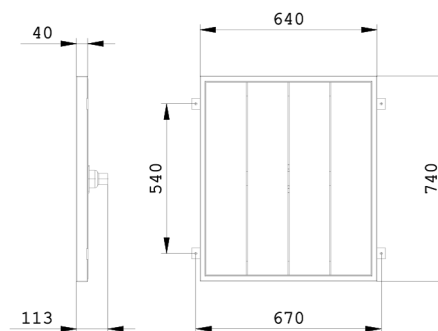

### Specifiche

- Pedana autoportante
- Con scarico
- 740x640 mm
- Acciaio Inox 316L