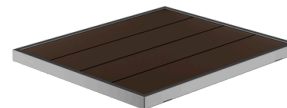

### Specifiche

- Pedana autoportante
- Con scarico
- 740x640 mm
- Acciaio Inox 316L