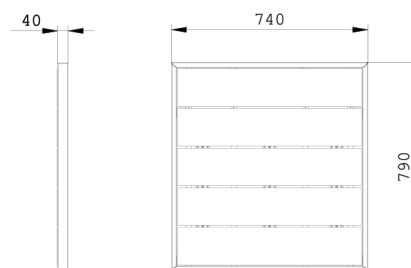

### Specifiche

- Pedana autoportante
- Senza scarico
- 790x740 mm
- Acciaio Inox 316L