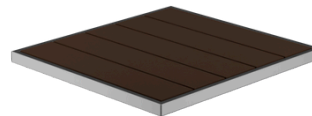

### Specifiche

- Pedana autoportante
- Senza scarico
- 790x740 mm
- Acciaio Inox 316L