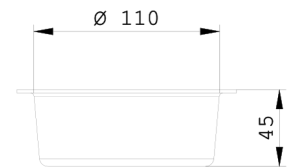

Specifiche

- Ciotola per animali
- Per cani di piccola taglia (0-4 kg)
- Ø110 mm
- Vernici sicure e atossiche
- Lavabile in lavastoviglie
- Acciaio Inox 316L

Colori disponibili

08 Polished Stainless Steel 316L