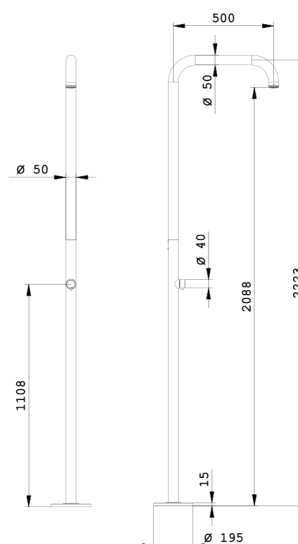

COLLEZIONE OUTDOOR

Colonna doccia Outdoor | Indoor

70U40101

Dettagli artigiani per rendere prezioso il tuo bagno

La nostra collezione di docce outdoor in acciaio 316L è la fusione perfetta tra resistenza e raffinatezza. Realizzate con un materiale inossidabile di altissima qualità, l'acciaio 316L è il protagonista di una bellezza senza tempo: resistente alla corrosione, alle intemperie e agli agenti atmosferici, mantenendo sempre intatta la sua lucentezza. Non solo un'alleata perfetta per gli spazi esterni, ma un'icona di stile anche per l'interno della tua casa, grazie alla sua versatilità.

Specifiche

- Colonna doccia Ø50 mm
- Rubinetto progressivo
- Maniglie cilindriche con leva
- Soffione a incasso Ø50 mm
- Fischer per ancoraggio a terra
- Limitatore di portata 12 l/min
- Acciaio Inox 316L
- Cartuccia 27W6180000