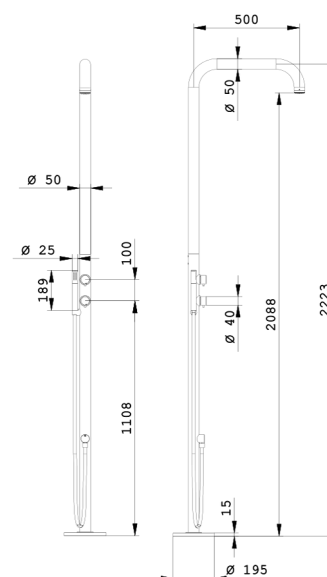

COLLEZIONE OUTDOOR

Colonna doccia Outdoor | Indoor

70U40102

Dettagli artigiani per rendere prezioso il tuo bagno

La nostra collezione di docce outdoor in acciaio 316L è la fusione perfetta tra resistenza e raffinatezza. Realizzate con un materiale inossidabile di altissima qualità, l'acciaio 316L è il protagonista di una bellezza senza tempo: resistente alla corrosione, alle intemperie e agli agenti atmosferici, mantenendo sempre intatta la sua lucentezza. Non solo un'alleata perfetta per gli spazi esterni, ma un'icona di stile anche per l'interno della tua casa, grazie alla sua versatilità.

Specifiche

- Colonna doccia Ø50 mm
- Rubinetto progressivo
- Deviatore
- Maniglie cilindriche con leva
- Soffione a incasso Ø50 mm
- Doccetta cilindrica
- Flessibile Doppia Aggraffatura
Lunghezza 150 cm
1/2" conico x 1/2" conico
- Fischer per ancoraggio a terra
- Limitatore di portata 12 l/min
- Acciaio Inox 316L
- Cartuccia 27W6180000
- Cartuccia 27W6190000