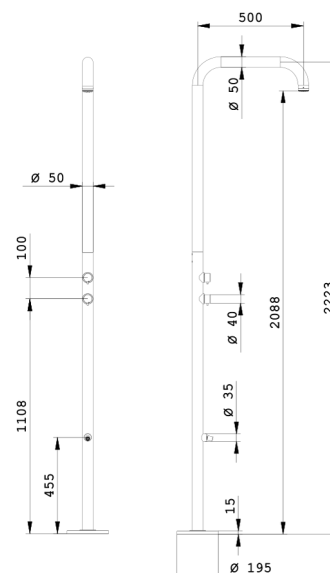

### Specifiche

- Colonna doccia Ø50 mm
- Rubinetto progressivo
- Deviatore
- Maniglie cilindriche con leva
- Soffione a incasso Ø50 mm
- Lavapiedi con aereatore
- Fischer per ancoraggio a terra
- Limitatore di portata 12 l/min
- Acciaio Inox 316L
- Cartuccia 27W6180000
- Cartuccia 27W6190000