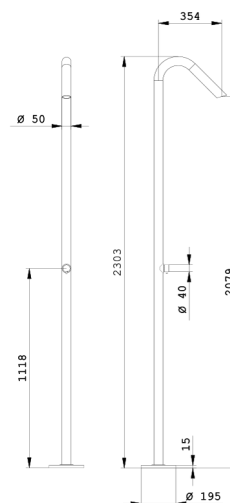

COLLEZIONE OUTDOOR

Colonna doccia Outdoor | Indoor

70U40200

Dettagli artigiani per rendere prezioso il tuo bagno

La nostra collezione di docce outdoor in acciaio 316L è la fusione perfetta tra resistenza e raffinatezza. Realizzate con un materiale inossidabile di altissima qualità, l'acciaio 316L è il protagonista di una bellezza senza tempo: resistente alla corrosione, alle intemperie e agli agenti atmosferici, mantenendo sempre intatta la sua lucentezza. Non solo un'alleata perfetta per gli spazi esterni, ma un'icona di stile anche per l'interno della tua casa, grazie alla sua versatilità.

Specifiche

- Colonna doccia Ø50 mm
- Rubinetto d'arresto monoacqua
- Maniglie cilindriche con leva
- Soffione a incasso I Ø50 mm
- Limitatore di portata 12 l/min a 3 bar
- Fischer per ancoraggio a terra
- Acciaio Inox 316L
- Cartuccia 27W6180000