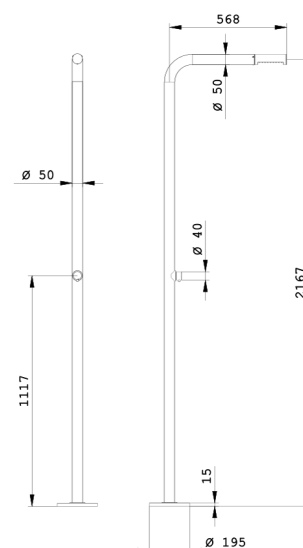

Specifiche

- Colonna doccia Ø50 mm
- Rubinetto progressivo
- Maniglie cilindriche con leva
- Soffione a incasso
- Fischer per ancoraggio a terra
- Limitatore di portata 12 l/min
- Acciaio Inox 316L
- Cartuccia 27W6180000