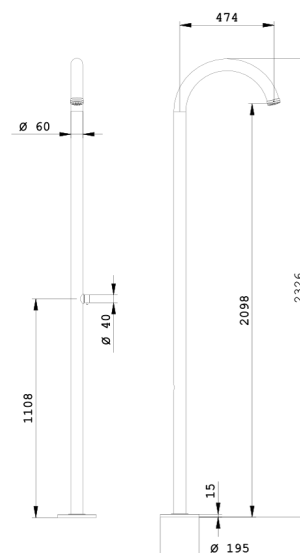

COLLEZIONE OUTDOOR

Colonna doccia Outdoor I Indoor

70U40401

Dettagli artigiani per rendere prezioso il tuo bagno

La nostra collezione di docce outdoor in acciaio 316L è la fusione perfetta tra resistenza e raffinatezza. Realizzate con un materiale inossidabile di altissima qualità, l'acciaio 316L è il protagonista di una bellezza senza tempo: resistente alla corrosione, alle intemperie e agli agenti atmosferici, mantenendo sempre intatta la sua lucentezza. Non solo un'alleata perfetta per gli spazi esterni, ma un'icona di stile anche per l'interno della tua casa, grazie alla sua versatilità.

Specifiche

- Colonna doccia Ø60 mm
- Rubinetto progressivo
- Maniglie cilindriche con leva
- Soffione a incasso Ø60mm
- Fischer per ancoraggio a terra
- Limitatore di portata 12 l/min
- Acciaio Inox 316L
- Cartuccia 27W6180000