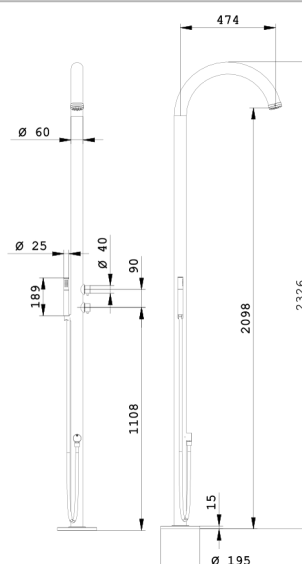

COLLEZIONE OUTDOOR

Colonna doccia Outdoor | Indoor

70U40402

Dettagli artigiani per rendere prezioso il tuo bagno

La nostra collezione di docce outdoor in acciaio 316L è la fusione perfetta tra resistenza e raffinatezza. Realizzate con un materiale inossidabile di altissima qualità, l'acciaio 316L è il protagonista di una bellezza senza tempo: resistente alla corrosione, alle intemperie e agli agenti atmosferici, mantenendo sempre intatta la sua lucentezza. Non solo un'alleata perfetta per gli spazi esterni, ma un'icona di stile anche per l'interno della tua casa, grazie alla sua versatilità.

Specifiche

- Colonna doccia Ø60 mm
- Rubinetto progressivo
- Deviatore
- Maniglie cilindriche con leva
- Soffione a incasso Ø60mm
- Doccetta cilindrica
- Flessibile Doppia Aggraffatura
Lunghezza 150 cm
1/2" conico x 1/2" conico
- Fischer per ancoraggio a terra
- Limitatore di portata 12 l/min
- Acciaio Inox 316L
- Cartuccia 27W6180000
- Cartuccia 27W6190000