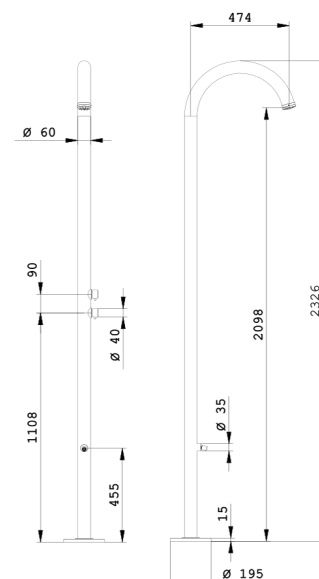

### Specifiche

- Colonna doccia Ø60 mm
- Rubinetto progressivo
- Deviatore
- Maniglie cilindriche con leva
- Soffione a incasso Ø60 mm
- Lavapiedi con aereatore
- Fischer per ancoraggio a terra
- Limitatore di portata 12 l/min
- Acciaio Inox 316L
- Cartuccia 27W6180000
- Cartuccia 27W6190000