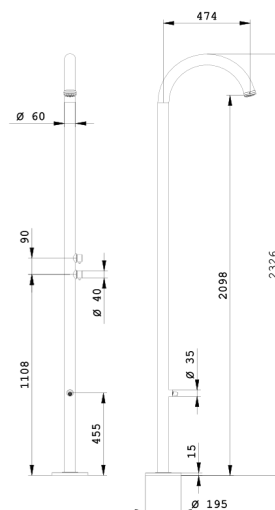

### Specifiche

- Colonna doccia Ø60 mm
- Rubinetto temporizzato
- Getto lavapiedi temporizzato
- Maniglie cilindriche con leva
- Soffione a incasso Ø60 mm
- Limitatore di portata 12 l/min a 3 bar
- Lavapiedi con aereatore
- Fischer per ancoraggio a terra
- Acciaio Inox 316L
- Cartuccia 27W6200000