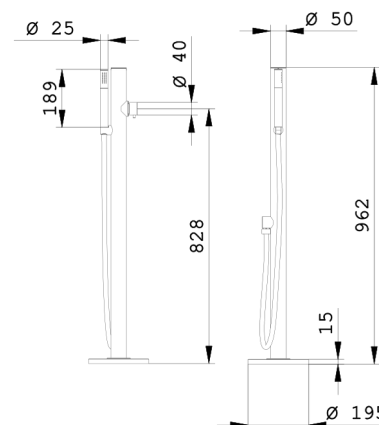

Specifiche

- Colonna doccia Ø50 mm
- Miscelatore progressivo
- Maniglia cilindrica con leva
- Doccetta cilindrica
- Limitatore di portata 8 l/min a 3 bar
- Sistema anticalcare
- Flessibile Doppia Aggraffatura L150 cm
- 1/2" conico x 1/2" conico
- Fischer per ancoraggio a terra
- Acciaio Inox 316L
- Cartuccia 27W6200000

Colori disponibili

08 Polished Stainless Steel 316L

70U4050288