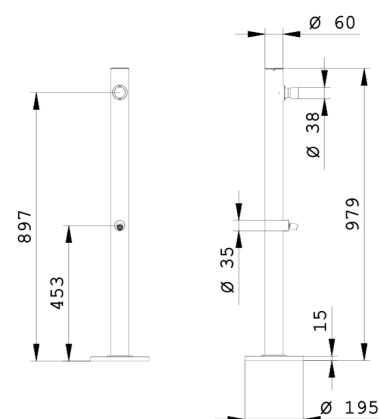

Specifiche

- Colonna doccia Ø60 mm
- Rubinetto temporizzato
- Maniglia cilindrica
- Lavapiedi con aereatore
- Limitatore di portata 8 l/min a 3 bar
- Sistema anticalcare
- Fischer per ancoraggio a terra
- Acciaio Inox 316L
- Cartuccia 27W6180000